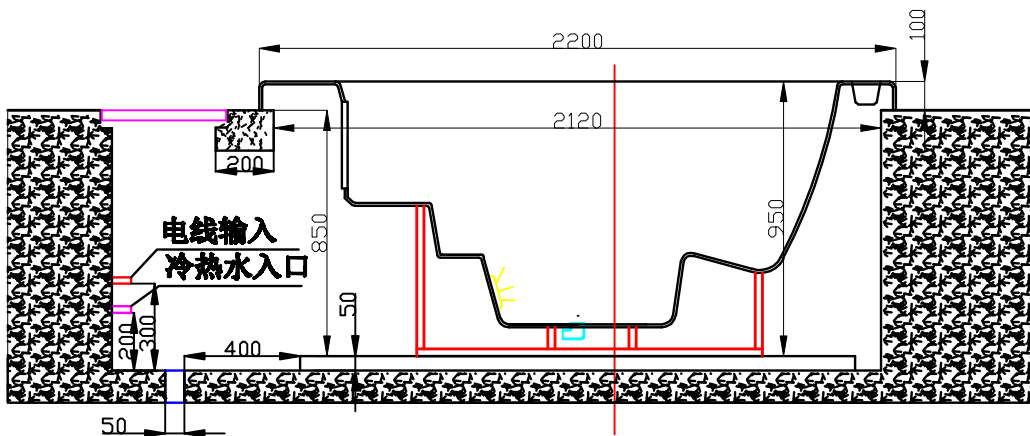

产品尺寸是:2200*2200*950mm.
坑深尺寸是:2120*2120*850mm.

JY8010 嵌入式安装图			图样标记	数量	标记	处数	更改文件号	签字	日期
设计		工艺		重量					
制图		材质		比重		图号			
校对		批准	广东卡丹丽泳池水疗设备有限公司						